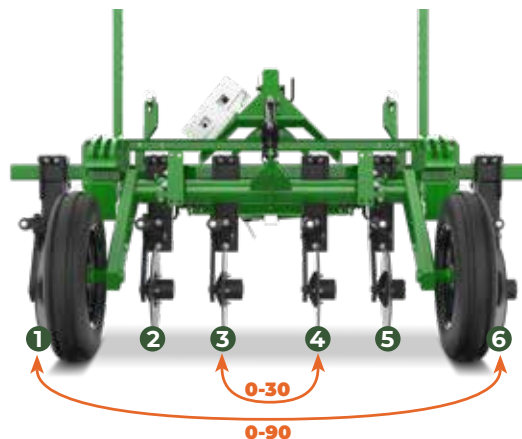

VERIS

MUESTREO INTELIGENTE

El Veris es un sensor para la lectura de la conductividad eléctrica del suelo. Esta técnica permite detectar y agrupar zonas con características fisicoquímicas semejantes y señalar las áreas para colecta de muestras dirigidas de suelo, garantizando más precisión en los mapas generados por los análisis.

La detección correcta de las zonas de manejo permite el ajuste de la población de plantas y fertilización con tasa variable para cada área, llevando en cuenta sus características, proporcionando el aumento de la productividad.

Central electrónica

Responsable por emitir y recibir las informaciones y comunicarse con el Topper 4500.

Funcionamiento

La transmisión de energía de los discos al cable, se da por medio de un perno central en el eje.

Topper

El Veris usa el controlador Topper 4500 para crear mapas de conductividad eléctrica, los que se exportan en formato *shapefile* para usarse en diferentes programas informáticos. El Topper 4500 también actúa como DGPS y georreferenciador del área, garantizando la confiabilidad de los datos colectados y de la definición de las zonas de manejo.

Discos

Los discos **2** y **5** son emisores de energía. El **1** y el **6** son receptores y hacen la lectura a una profundidad de **0 a 90 cm**. Los discos **3** y **4** son receptores y hacen la lectura a una profundidad de **0 a 30 cm**.

Correlación de conductividad eléctrica

CONFIABILIDAD

El uso de la conductividad eléctrica de los suelos es una importante herramienta para la toma de decisiones a la hora de trabajar con agricultura de precisión. Las informaciones que genera el Veris, están correlacionadas con factores que interfieren en la productividad; entre estos, la textura del suelo y sus propiedades fisicoquímicas. De esta manera, el Veris se vuelve una excelente alternativa para crear zonas de manejo para análisis de suelo.

www.stara.com.br

STARA S/A Indústria de Implementos Agrícolas | Av. Stara, 519 - Cx. Postal 53 - Não-Me-Toque/RS - Brasil Teléfono/Fax (0xx54) 3332 2800 | CEP: 99470-000 | Correo electrónico: faleconosco@stara.com.br

CONOZCA MÁS

¡Lea los códigos QR y vea!

Web

Entre a la página del Veris en el sitio web de Stara, para más informaciones.

Vídeo

Compruebe la calidad de trabajo del Veris en el campo.