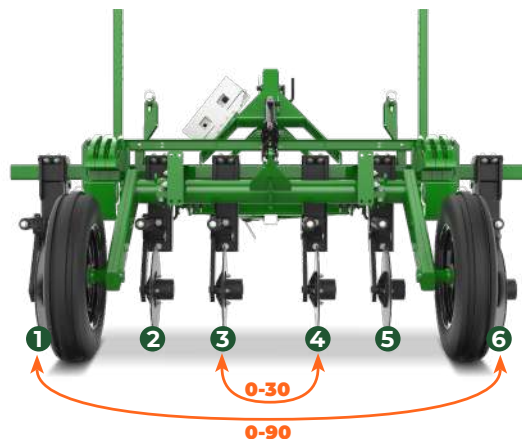

VERIS

AMOSTRAGEM INTELIGENTE

O Veris é um sensor para leitura da condutividade elétrica do solo. Essa técnica permite a identificação e agrupamento de zonas com características físico-químicas semelhantes e indicar as áreas para coleta de amostras direcionadas de solo, garantindo mais precisão nos mapas gerados pelas análises.

A identificação correta das zonas de manejo permite o ajuste da população de plantas e adubação à taxa variável para cada área, considerando as suas características, e proporciona aumento da produtividade.

Central Eletrônica

Responsável por emitir e receber as informações e se comunicar com o Topper 4500.

Funcionamento

A transmissão da energia dos discos ao cabo ocorre através de um pino central no eixo.

Topper

O Veris utiliza o controlador Topper 4500 para a geração de mapas de condutividade elétrica que são exportados no formato *shape file* para serem usados em diversos softwares. O Topper 4500 também atua como DGPS e georreferenciador da área, garantindo a confiabilidade dos dados coletados e da definição das zonas de manejo.

Discos

Os discos **2** e **5** são emissores de energia. O **1** e o **6** são receptores e fazem a leitura a uma profundidade de **0 a 90 cm**. Os discos **3** e **4** são receptores e fazem a leitura a uma profundidade de **0 a 30 cm**.

Correlação de Condutividade Elétrica

ASSERTIVIDADE

O uso da condutividade elétrica dos solos é uma importante ferramenta para a tomada de decisões na hora de trabalhar com Agricultura de Precisão. As informações geradas pelo Veris estão correlacionadas com fatores que interferem na produtividade, entre eles, a textura do solo e suas propriedades físico-químicas. Assim o Veris se torna uma ótima alternativa na criação de zonas de manejo para análise de solo.

www.stara.com.br

SAIBA MAIS

Faça a leitura do QR Code e confira!

Web

Acesse a página do Veris no site da Stara para mais informações.

Vídeo

Comprove a qualidade de trabalho do Veris no campo.

**Na Stara, o seu sonho está ao seu alcance!
Você escolhe como!**

www.staraconsorcio.com.br

www.financeira.stara.com.br

STARA S.A. Indústria de Implementos Agrícolas | Av. Stara, 519 - Cx. Postal 53 - Não-Me-Toque/RS | Fone: 54 3332 2800 | CEP: 99470-000 | E-mail: faleconosco@stara.com.br

[LinkedIn/company/Stara](#) - [YouTube/StaraBrasil](#) - [f/StaraBrasil](#) - [@StaraBrasil](#)